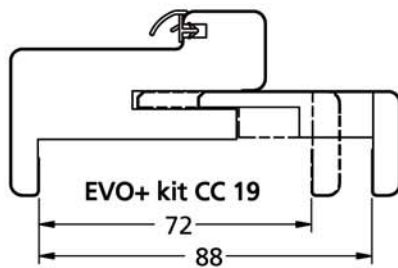

Huissérie porte chant droit

Finition blanc

Huissérie porte à recouvrement - Finition blanc

Edition 06/2017 - DT 4-405/01-02 - Document non contractuel