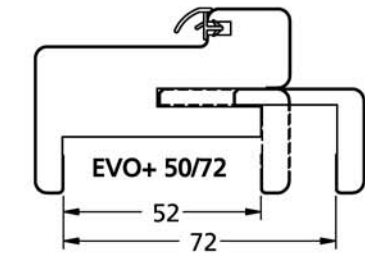

Huissérie porte chant droit

Finition blanc

Huissérie porte à recouvrement - Finition blanc

Edition 06/2017 - DT 4-405/01-02 - Document non contractuel