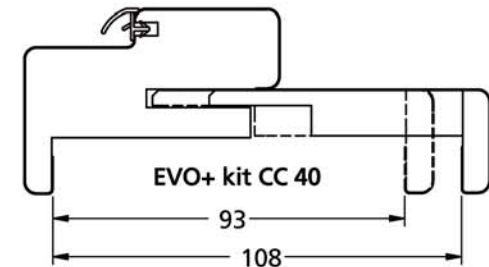

Huissérie porte chant droit

Finition blanc

Huissérie porte à recouvrement - Finition blanc

Edition 06/2017 - DT 4-405/01-02 - Document non contractuel