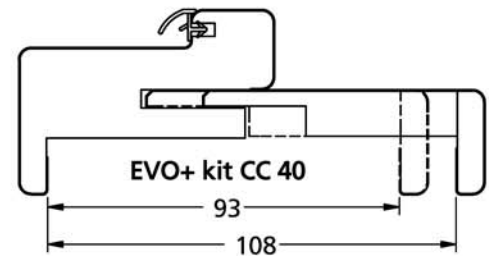

Huissérie porte chant droit

Finition blanc

Huissérie porte à recouvrement - Finition blanc

Edition 06/2017 - DT 4-405/01-02 - Document non contractuel