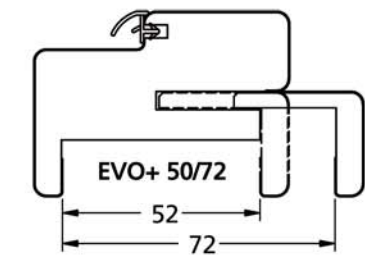

Huissérie porte chant droit

Finition blanc

Huissérie porte à recouvrement - Finition blanc

Edition 06/2017 - DT 4-405/01-02 - Document non contractuel