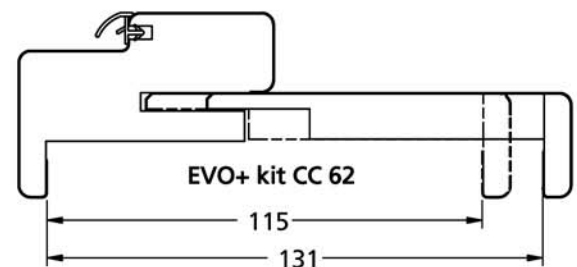

Huissérie porte chant droit

Finition blanc

Huissérie porte à recouvrement - Finition blanc

Edition 06/2017 - DT 4-405/01-02 - Document non contractuel