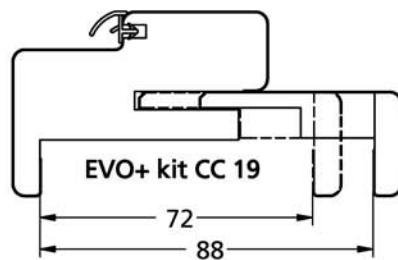

Huissérie porte chant droit

Finition blanc

Huissérie porte à recouvrement - Finition blanc

Edition 06/2017 - DT 4-405/01-02 - Document non contractuel