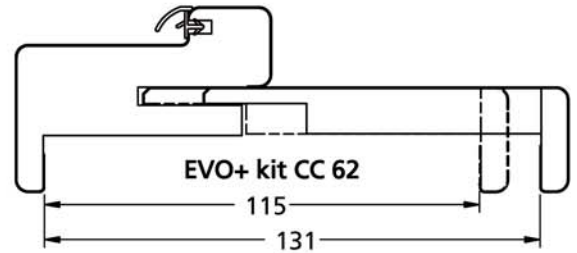

Huissérie porte chant droit

Finition blanc

Huissérie porte à recouvrement - Finition blanc

Edition 06/2017 - DT 4-405/01-02 - Document non contractuel