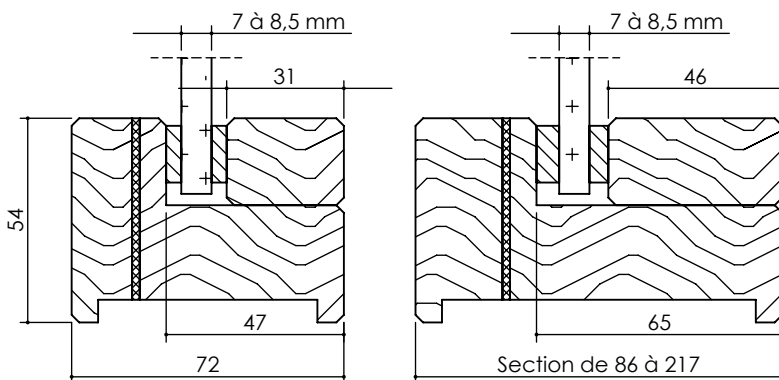

CLOISON VITRÉE

JELD WEN®

Anti rayons X

Plomb 2 ou 4 mm

Sans performance feu

CLOAXSP

JWCV1-1 - 07/11/2024

SÉLECTION DU CONTEXTE DE POSE	HUISSERIE	DIMENSIONS HORS TOUT		PERFORMANCE
		HAUTEUR en mm	LARGEUR en mm	
CLOISON RIGIDE ET CLOISON FLEXIBLE RENFORCÉES CONTRE LES RAYONS X	BOIS DUR (72 mini)	de 200 à 2514 mm	de 200 à 1294 mm	Plomb 2 mm
		de 200 à 1000 mm	de 200 à 1294 mm	
	BOIS DUR (97 mini)	de 200 à 2514 mm	de 200 à 1294 mm	Plomb 4 mm
		de 200 à 1000 mm	de 200 à 1294 mm	

OPTIONS

CHASSIS

- Huisserie ou bâti bois dur avec parclose **TECH+** 72 x 54 mm
- Joint
- Vitrage Stop'X 2 ou 4 mm

Autres sections : Cf. Dessins Techniques Huisserie

OPTIONS HUISSERIE

- Languette de remplissage ép. 6 mm
- Languette de jonction ép. 10 mm
- Parclose 50 x 10 mm

CLOISON VITÉE

JELD WEN

Anti-Rayons X

Plomb 2 ou 4 mm

Sans performance feu

JWCLOAXSP-C_1-1 - 11/10/2024

Plomb 2 mm

**Plomb 4 mm
2 x 2mm**