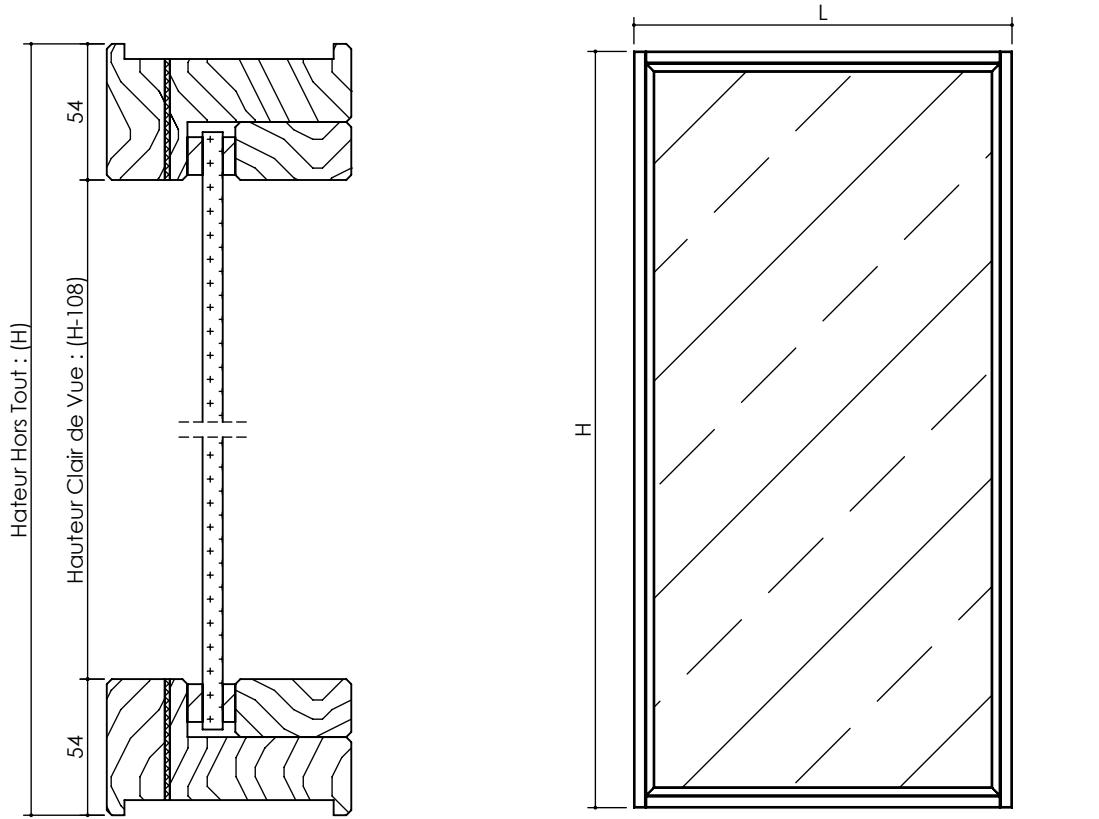

OPTIONS

CHASSIS

- Huisserie ou bâti bois dur avec parclose **TECH+** 72 x 54 mm
- Joint
- Vitrage Stop'X 2 ou 4 mm

Autres sections : Cf. Dessins Techniques Huisserie

OPTIONS HUISSERIE

- Languette de remplissage ép. 6 mm
- Languette de jonction ép. 10 mm
- Parclose 50 x 10 mm

CLOISON VITÉE

JELD WEN

Anti-Rayons X

Plomb 2 ou 4 mm

Sans performance feu

JWCLOAXSP-C_1-1 - 11/10/2024

Plomb 2 mm

**Plomb 4 mm
2 x 2mm**