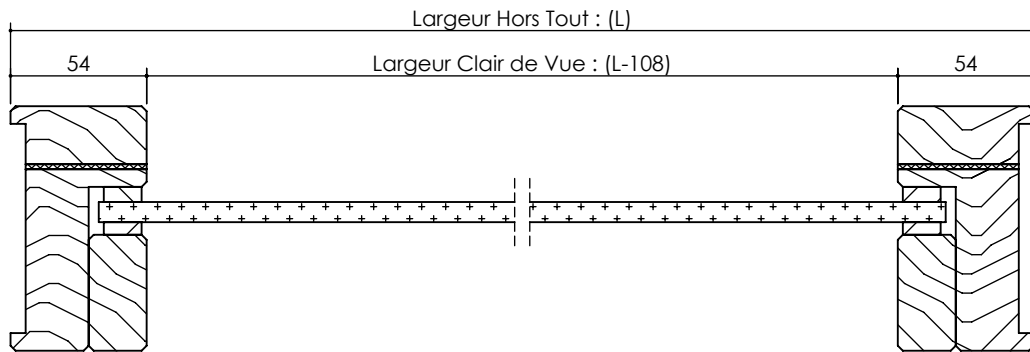

OPTIONS

CHASSIS

- Huisserie ou bâti bois dur avec parclose **TECH+** 72 x 54 mm
- Joint
- Vitrage Stop'X 2 ou 4 mm

Autres sections : Cf. Dessins Techniques Huisserie

OPTIONS HUISSERIE

- Languette de remplissage ép. 6 mm
- Languette de jonction ép. 10 mm
- Parclose 50 x 10 mm

CLOISON VITÉE

JELD WEN

Anti-Rayons X

Plomb 2 ou 4 mm

Sans performance feu

JWCLOAXSP-C_1-1 - 11/10/2024

Plomb 2 mm

**Plomb 4 mm
2 x 2mm**