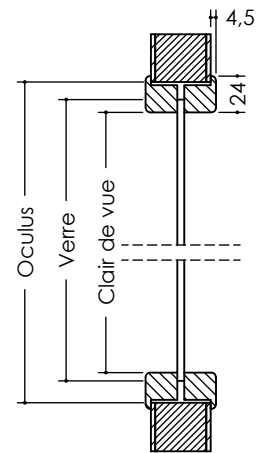

	Vantail (mm)	1 Bulle
Clair de vue	630	∅ 268
	730	
	830	
	930	
Oculus	630	∅ 308
	730	
	830	
	930	
Verre	630	∅ 282
	730	
	830	
	930	

Champ d'application