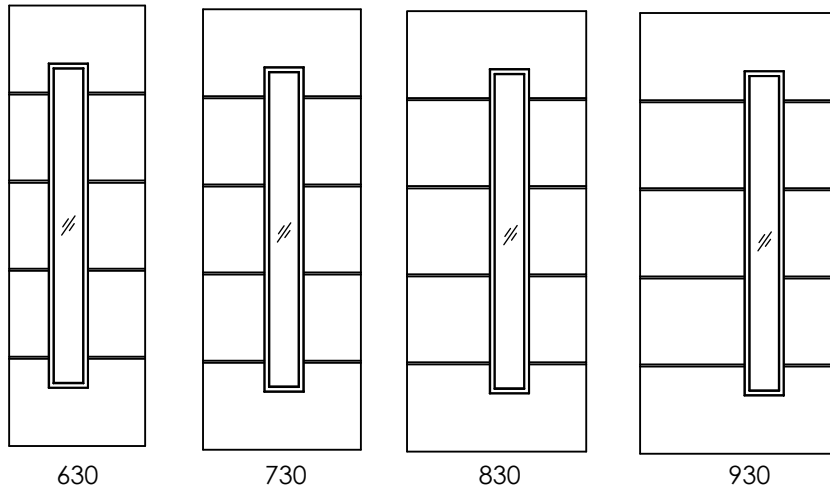

	Vantail (mm)	Lumière
Clair de vue	630	1454 x 134
	730	
	830	
	930	
Oculus	630	1494 x 174
	730	
	830	
	930	
Verre	630	1465 x 145
	730	
	830	
	930	

Champ d'application

630

730

830

930