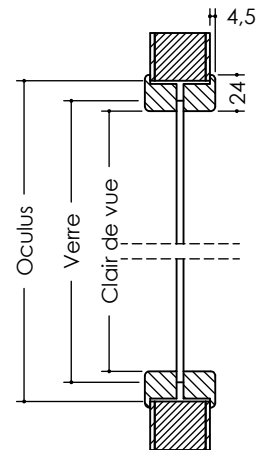

	Vantail (mm)	Lumière
Clair de vue	630	1454 x 134
	730	
	830	
	930	
Oculus	630	1494 x 174
	730	
	830	
	930	
Verre	630	1465 x 145
	730	
	830	
	930	

Champ d'application

630

730

830

930