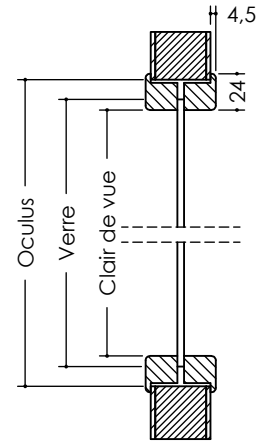

	Vantail (mm)	Toscane
Clair de vue	430	1689 x 188
	530	1689 x 288
	630	1689 x 364
	730	1689 x 464
	830	1689 x 564
Oculus	430	1727 x 226
	530	1727 x 326
	630	1727 x 402
	730	1727 x 502
	830	1727 x 602
Verre	430	1705 x 204
	530	1705 x 304
	630	1705 x 380
	730	1705 x 480
	830	1705 x 580
	930	1705 x 680