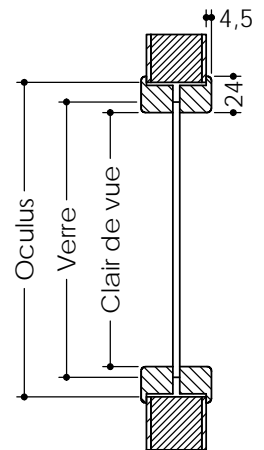

	Largeur vantail (mm)	2 Bulles
Clair de vue	730	Ø 268 Ø 168
	830	
	930	
Oculus	730	Ø 308 Ø 208
	830	
	930	
Verre	730	Ø 282 Ø 182
	830	
	930	

Champ d'application

730

830

930