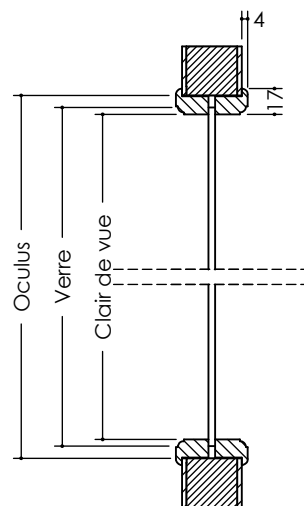

	Largeur vantail (mm)	Grille 6 carreaux
Clair de vue	430	1115 x 199
	530	1115 x 199
	630	1115 x 375
	730	1115 x 475
	830	1115 x 575
Oculus	930	1115 x 675
	430	1141 x 225
	530	1141 x 225
	630	1141 x 401
	730	1141 x 501
Verre	830	1141 x 601
	930	1141 x 701
	430	1137 x 219
	530	1137 x 219
	630	1137 x 395
	730	1137 x 495
	830	1137 x 595
	930	1137 x 695

Champ d'application