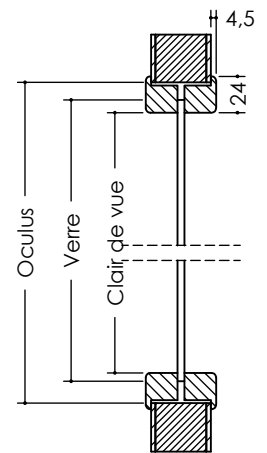

	Vantail (mm)	2 Bulles
Clair de vue	630	Ø 268 Ø 168
	730	
	830	
	930	
Oculus	630	Ø 308 Ø 208
	730	
	830	
	930	
Verre	630	Ø 282 Ø 182
	730	
	830	
	930	

Champ d'application

630

730

830

930