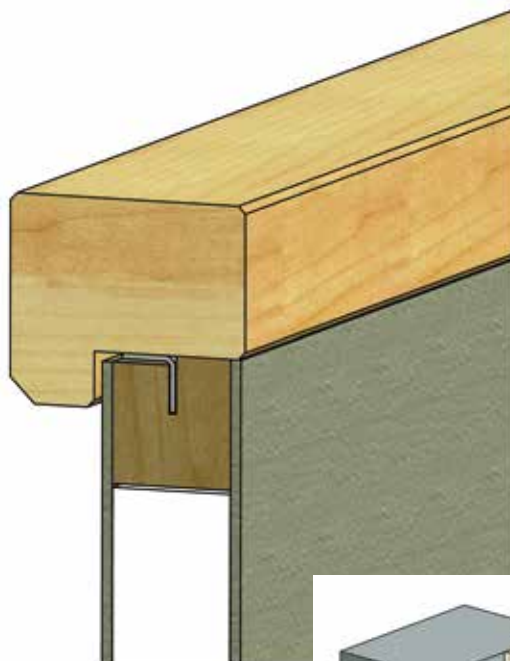

Façade de gaine technique EI30

Sans Imposte : jusqu'à 2431 mm hauteur hors tout

Avec imposte fixe : jusqu'à 2682 mm hauteur hors tout

Avec imposte démontable : jusqu'à 2682 mm hauteur hors tout

Façade de gaine technique EI60

Sans Imposte : jusqu'à 2385 mm hauteur hors tout

OPTIONS DISPONIBLES :

- Réhausses hauteur 60 ou 100 mm

CONDAMNATION :

Condammation avec serrure bec de cane à fouillot (rectangle GDF) et adaptateur (triangle EDF).

Autres serrures en option.

Version imposte démontable : Cornière posée sur traverse d'imposte