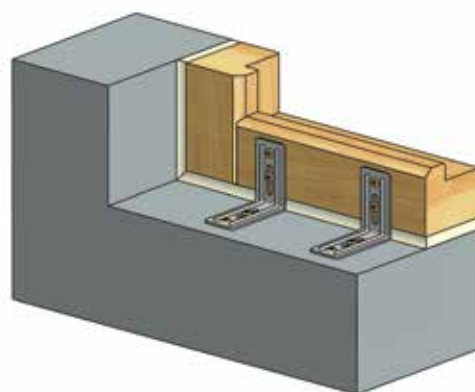

Pose d'un bloc-porte avec équerre (non fournie)

FINITIONS

Toutes nos façades de gaines techniques sont disponibles en finition :

- Prépeinte
- Stratifiée et stratifiée griffée (7 modèles d'inserts noirs ou finition inox)
- Placage essence fine à vernir

STRATIFIÉS TONS UNIS

STRATIFIÉS TONS BOIS