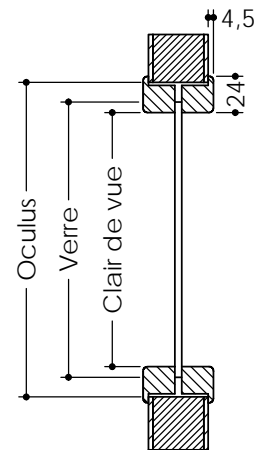

	Largeur vantail (mm)	2 Bulles
Clair de vue	630	Ø 268 Ø 168
	730	
	830	
	930	
Oculus	630	Ø 308 Ø 208
	730	
	830	
	930	
Verre	630	Ø 282 Ø 182
	730	
	830	
	930	

Champ d'application