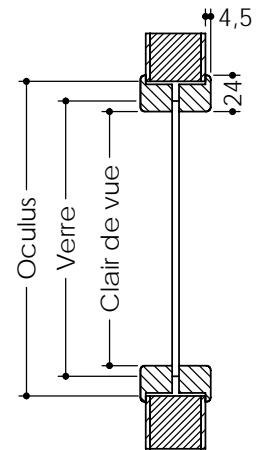

	Largeur vantail (mm)	2 Bulles
Clair de vue	630	Ø 168
	730	
	830	
	930	
Oculus	630	Ø 208
	730	
	830	
	930	
Verre	630	Ø 182
	730	
	830	
	930	

Champ d'application

630

730

830

930