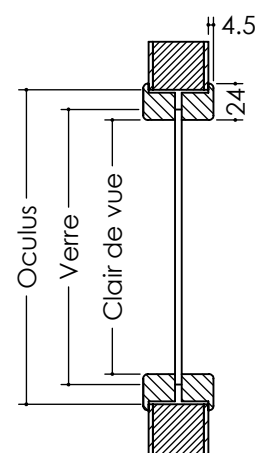

	Largueur vantail	2 Bulles
Clair de vue	730	Ø268
	830	Ø168
	930	
Oculus	730	Ø308
	830	Ø208
	930	
Verre	730	Ø282
	830	Ø182
	930	

Champ d'application

730

830

930