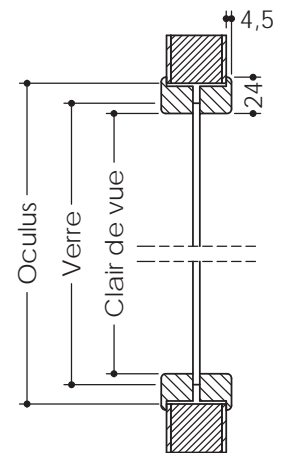

	Largeur vantail (mm)	Lumière
Clair de vue	730	1454 x 134
	830	
	930	
Oculus	730	1494 x 174
	830	
	930	
Verre	730	1465 x 145
	830	
	930	

Champ d'application

730

830

930