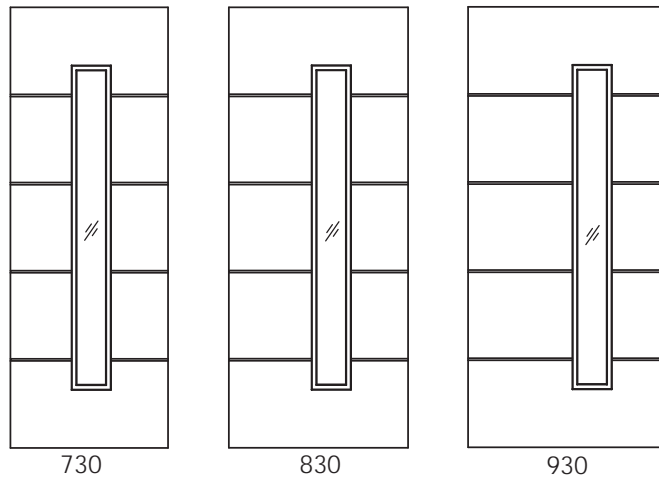

	Largeur vantail (mm)	Lumière
Clair de vue	730	1454 x 134
	830	
	930	
Oculus	730	1494 x 174
	830	
	930	
Verre	730	1465 x 145
	830	
	930	

Champ d'application

730

830

930