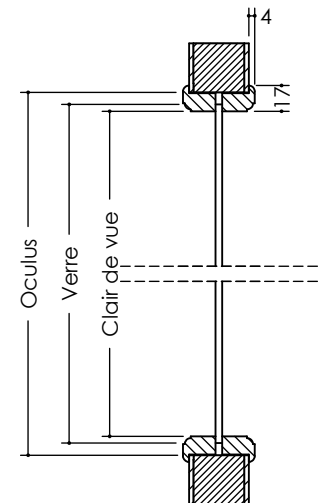

	Largeur vantail (mm)	Grand jour
Clair de vue	430	1115 x 199
	530	1115 x 199
	630	1115 x 375
	730	1115 x 475
	830	1115 x 575
Oculus	430	1141 x 225
	530	1141 x 225
	630	1141 x 401
	730	1141 x 501
	830	1141 x 601
Verre	430	1137 x 219
	530	1137 x 219
	630	1137 x 395
	730	1137 x 495
	830	1137 x 595
	930	1137 x 695