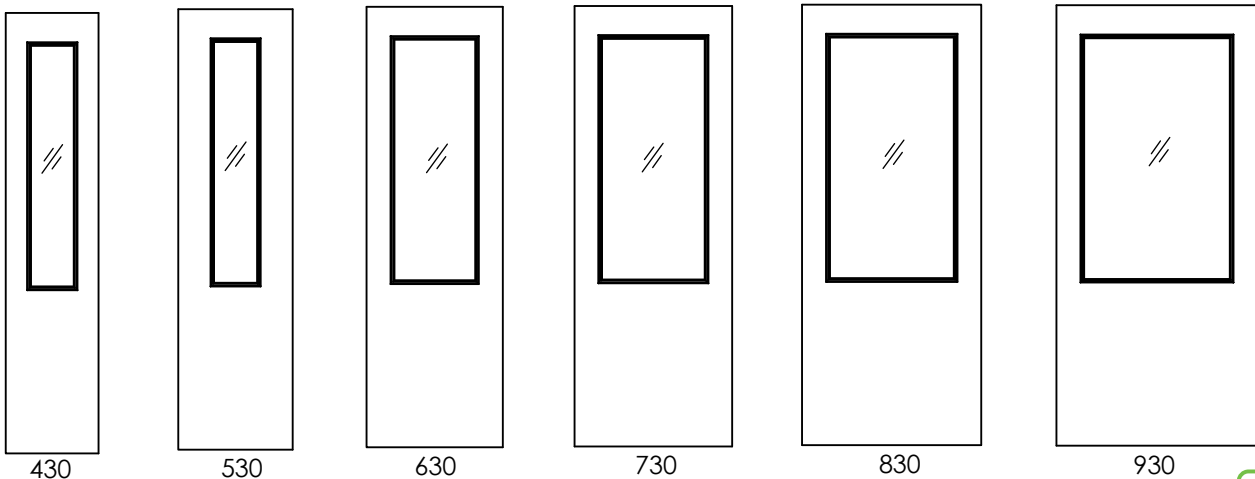

Champ d'application

Edition 12/2018 - DT 1-400/01-02 - Document non contractuel