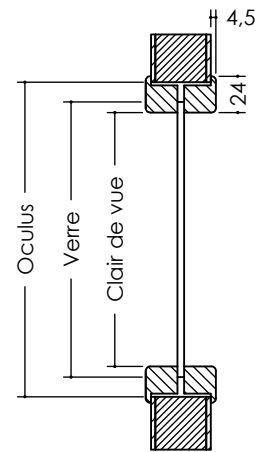

	Vantail (mm)	5 Dés
Clair de vue	630	214 x 214
	730	
	830	
	930	
Oculus	630	254 x 254
	730	
	830	
	930	
Verre	630	226 x 226
	730	
	830	
	930	

Champ d'application